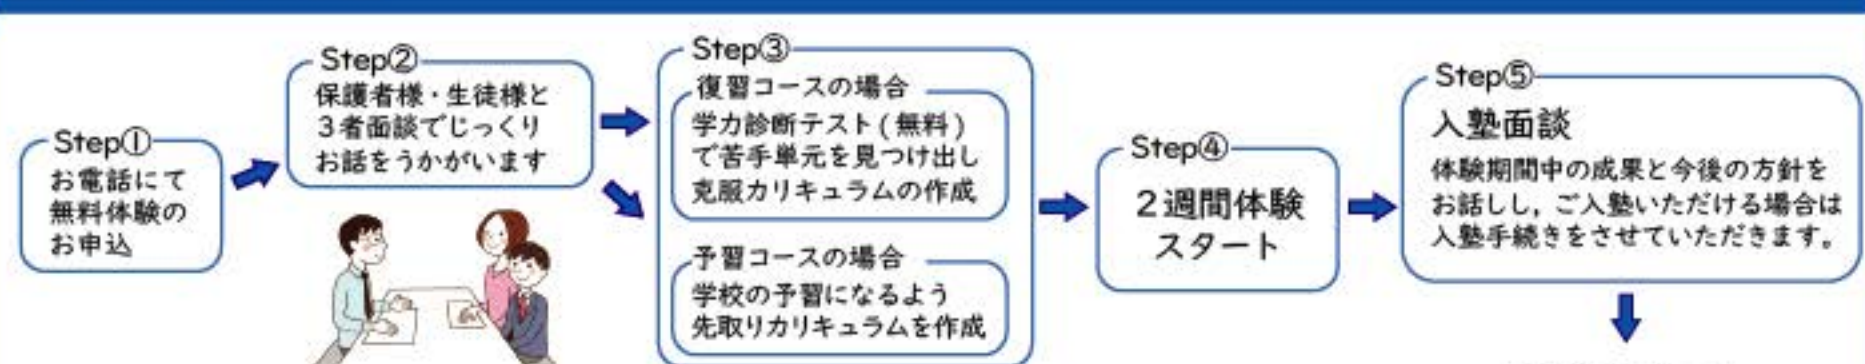

こんにちは！ここ本中山の地に
昨年11月に開校しました、
個別指導塾ウィズダムです。
進学塾で十年以上、何百人という
子供たちの教科指導・進路指導を
させていただき、その成長を見守ってきた
私たちが、効果的に学力を伸ばすノウハウを
つめこみ熱い想いをこめて作り上げた塾です！

一人一人に 親身に寄りそう プロの指導

新 年 度 開 講

2週間じっくり無料体験申込受付中！！

ウィズダムの学習カリキュラムは、一人一人の学力・目標に合わせた
完全オーダーメイド方式。「戻り学習」も「先取り学習」も可能だから、効率的
に学力を伸ばすことができるのです！「わかる」を「できる」に変える喜びを！

募集学年 >> 新小学3年～新中学3年

入塾までの流れ

※2週間体験期間中は、何日間でも受講できます。(日・月お休み) 面談の際に体験日程を相談し決定します。
体験終了後、2週間の成果をご報告、今後の学習方針をご提案させていただきます。

個別指導塾 ウィズダムの特徴

- その① 一人ひとりに最適な学習カリキュラムをご用意できる
完全オーダーメイド方式
- その② 授業→演習→単元テストで、弱点単元を一つずつクリア
- その③ 文系・理系それぞれ専門のベテランプロ講師が直接指導
- その④ 授業のない日も**自習に来られる！**
勉強時間をしっかり確保
- その⑤ 定期テスト2週間前から**徹底テスト対策**(中学生)
- その⑥ 自由な時間設定が可能。授業の振替・変更も**無料で対応**。
- その⑦ お子さまの学習状況、塾での様子を一週間に一度**メールでお知らせ**
- その⑧ 学習量を大幅に増やせる**通い放題コース**もあり
- その⑨ ていねいなコーチングと進路指導でお子様の学習を**フルサポート**
- その⑩ **アットホームな個別塾**。二人の講師が、すべてのお子様の学習状況、目標、性格をしっかりつかみ、あたたかく見守り指導していきます。同じ空間で共に学ぶ**仲間同士のつながり**も意識した教室運営をしています。